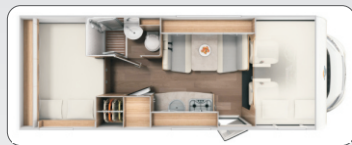

Reisemobile / Camper Vans - Mietpreise & Ausstattungen

Reisemobil Carado A 464

119,-
129,-
139,-

Maße: ca. 724/232/314 cm (L/B/H)
Liegefläche Heck: 210x150/135 cm
Liegefläche Alkoven: 210x160 cm
Liegefläche Mitte: 185x100 cm
Motor: 2,3 l Multijet 102 kW/140 PS
Zuladung: 660 kg
Personenzahl: bis zu 6 (SA)