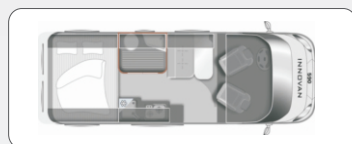

Camper Van LMC Innovan 590

119,-
129,-
139,-

Maße: ca. 598/206/279 cm (L/B/H)
Liegeflächen Heck: 2x 190x148 cm
Motor: 2,0 l Custom 125 kW/170 PS
Zuladung: 580 kg
Personenzahl: bis zu 2 (SA)